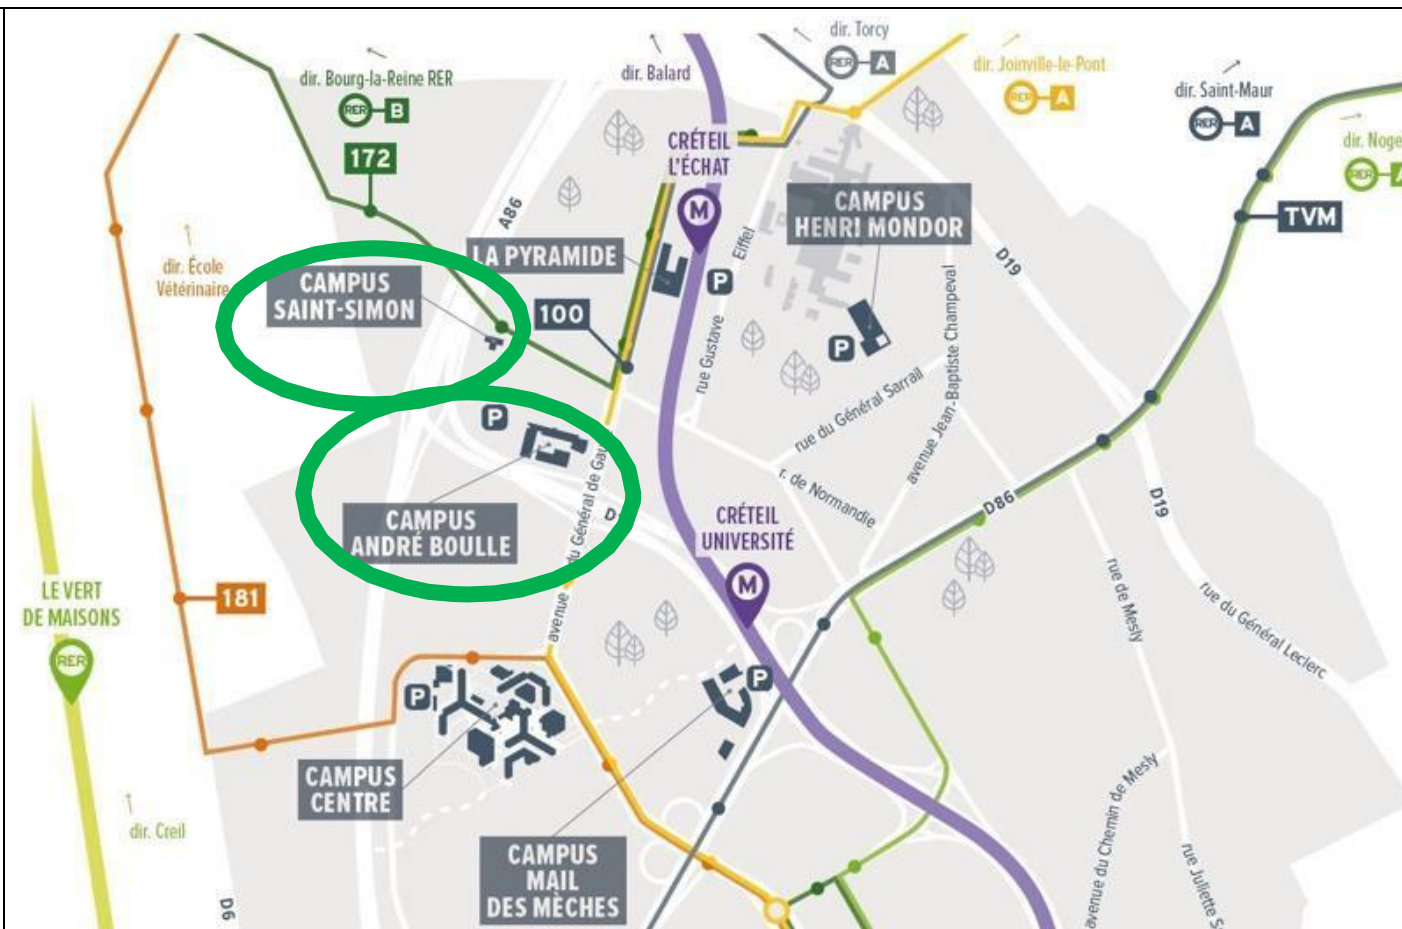

Planning de la journée de pré-rentrée 2024-2025 à l'EPISEN à destination des nouveaux entrants

Vendredi 6 septembre 2024 – de 9h30 à 12h20 puis de 14h à 16h30

Horaires	Activités	Personnels concernés	Lieux
9h30 – 9h45	Accueil général Présentation des équipes administrative et pédagogique	<ul style="list-style-type: none"> Mme d'Anglemont de Tassigny 	Amphi A1 – Faculté de Droit 83-85 avenue du Général de Gaulle 94000 Créteil
9h45– 10h30	Présentation des départements de l'EPISEN <ul style="list-style-type: none"> • Systèmes d'information (SI) • Ingénierie Spécialisée Biomédical et santé (ISBS) • Ingénierie et Technologies pour la Santé (ITS) 	<ul style="list-style-type: none"> • Mme Brofferio • M. Aghaei • M. Mellouk 	
10h30-11h00	Présentation du règlement des études et des Modalités de contrôle des connaissances et des compétences	<ul style="list-style-type: none"> • M. Fifre 	
11h00 – 11h40	Présentation des services communs de l'UPEC <ul style="list-style-type: none"> • Services de Santé Universitaire • Service Vie de Campus • Pôle entrepreneuriat Présentation des représentants élus étudiants de l'UPEC et associations de l'UPEC	<ul style="list-style-type: none"> • Dr Jami • Mme Simoutre • Mme Brzustowski • Elus étudiants 	
11h40 – 12h20	Présentation des associations de l'EPISEN (BDE...)		
12h20 – 14h00	Pause déjeuner libre		

**Campus Saint-Simon
(EPISEN)**
71, rue de Saint-Simon
94000 Créteil

**Campus André Boule
(Faculté de Droit)**
83-85 avenue du
Général de Gaulle
94000 Créteil

Accès : arrêt Créteil l'Échat Métro 8 - Arrêt Collège Guyard Bus 172 - Parking faculté de Droit (situé entre les deux campus)
Les deux sites sont distants de 300 mètres, les déplacements se font donc à pied.